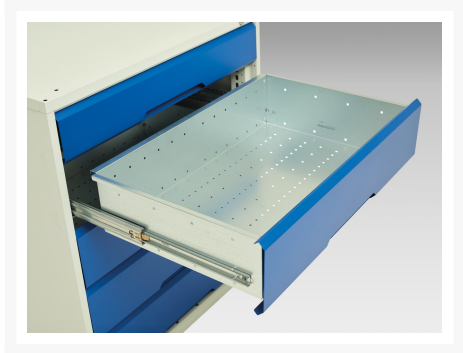

16925003. - Caisson a Suspendre Verso

Description

Caisson a Suspendre Verso Avec 3 Tiroirs
LxPxH: 525x550x600mm

Images du produit

Informations Complémentaires

Tiroir capacité	75 kg
Hauteur tiroir 1	175mm
Dimensions intérieures du tiroir 1	405mm x 430mm x 150mm
Hauteur tiroir 2	175mm
Dimensions intérieures du tiroir 2	405mm x 430mm x 150mm
tiroir hauteur 3	175mm
Dimensions intérieures du tiroir 3	405mm x 430mm x 150mm
Largeur	525
Profondeur	550
Hauteur	600
Numé	94032080
Matériau du produit	Tôle d'acier
Surface de produit	Couvert de poudre

Choix du produit

Couleur:	Gris clair / Gris anthracite
	Gris / Bleu clair
	Gris clair / Gris clair
	Gris clair / Rouge