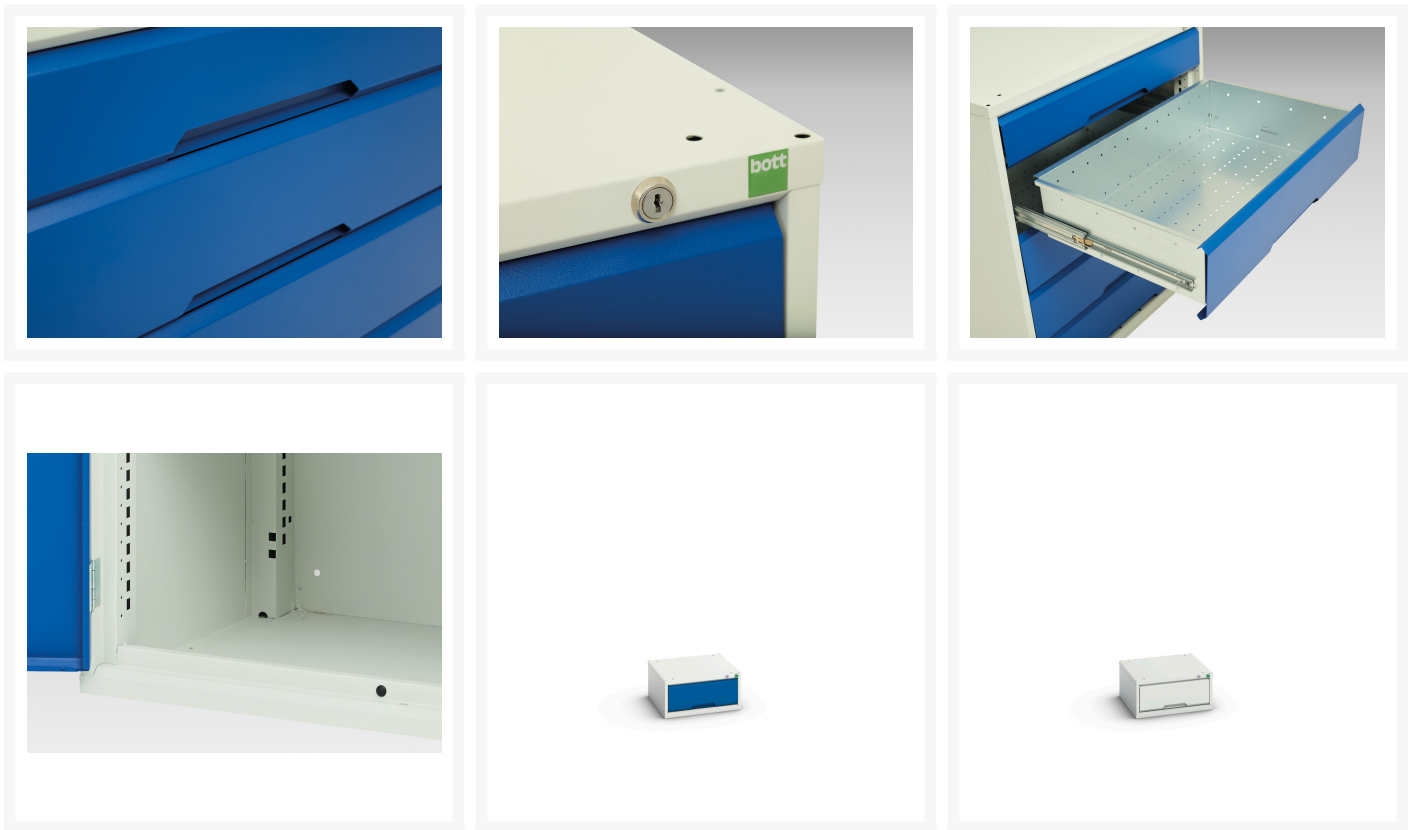

### Description

---

Caisson a Suspendre Verso Avec 1 Tiroir  
LxPxH: 525x550x250mm

## Informations Complémentaires

Tiroir capacité	75 kg
Hauteur tiroir 1	175mm
Dimensions intérieures du tiroir 1	405mm x 430mm x 150mm
Dimensions intérieures du tiroir 2	405mm x 430mm x 150mm
Largeur	525
Profondeur	550
Hauteur	250
Numé	94032080
Matériau du produit	Tôle d'acier
Surface de produit	Couvert de poudre