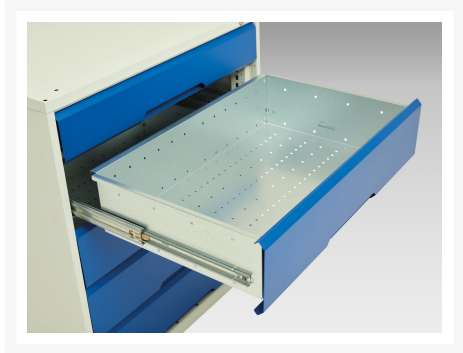

16925114. - Armoire a Tiroirs Verso

Description

Armoire a Tiroirs Verso Avec 6 Tiroirs
LxPxH: 800x550x800mm

Images du produit

Informations Complémentaires

Tiroir capacité	75 kg
Hauteur tiroir 1	100mm
Dimensions intérieures du tiroir 1	680mm x 430mm x 75mm
Hauteur tiroir 2	125mm
Dimensions intérieures du tiroir 2	680mm x 430mm x 75mm
tiroir hauteur 3	125mm
Dimensions intérieures du tiroir 3	680mm x 430mm x 100mm
tiroir hauteur 4	125mm
Dimensions intérieures du tiroir 4	680mm x 430mm x 100mm
Hauteur tiroir 5	125mm
Dimensions intérieures du tiroir 5	680mm x 430mm x 100mm
Hauteur tiroir 6	125mm
Dimensions intérieures du tiroir 6	680mm x 430mm x 100mm
Largeur	800
Profondeur	550
Hauteur	800
Numé	94032080
Matériau du produit	Tôle d'acier
Surface de produit	Couvert de poudre

Choix du produit

Couleur:	Gris clair / Gris anthracite
	Gris / Bleu clair
	Gris clair / Gris clair
	Gris clair / Rouge