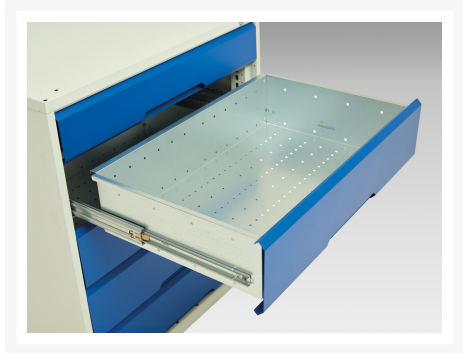

16925161. - Armoire a Tiroirs Verso

Description

Armoire a Tiroirs Verso Avec 3 Tiroirs & 1 Porte
LxPxH: 800x550x1000mm

Images du produit

Informations Complémentaires

Tiroir capacité	75 kg
Hauteur tiroir 1	100mm
Dimensions intérieures du tiroir 1	680mm x 430mm x 75mm
Hauteur tiroir 2	125mm
Dimensions intérieures du tiroir 2	680mm x 430mm x 75mm
tiroir hauteur 3	175mm
Dimensions intérieures du tiroir 3	680mm x 430mm x 150mm
Type de porte	Plaine
Door height 1	500 mm
plateau Capacité de charge	75kg
Largeur	800
Profondeur	550
Hauteur	1000
Numé	94032080
Matériau du produit	Tôle d'acier
Surface de produit	Couvert de poudre

Choix du produit

Couleur:	Gris clair / Gris anthracite
	Gris / Bleu clair
	Gris clair / Gris clair
	Gris clair / Rouge