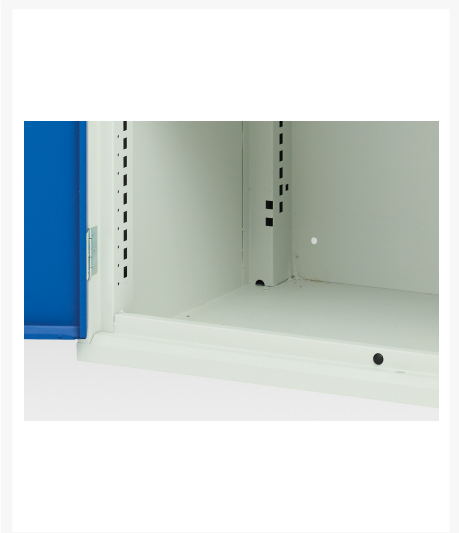

16925361. - Armoire Verso avec Blocage Tiroirs

Description

Armoire Verso avec Blocage Tiroirs Avec 3 Tiroirs & 1 Porte, 1 tablette
LxPxH: 525x550x1000mm

Images du produit

Informations Complémentaires

Tiroir capacité	75 kg
Hauteur tiroir 1	100mm
Dimensions intérieures du tiroir 1	405mm x 430mm x 75mm
Hauteur tiroir 2	125mm
Dimensions intérieures du tiroir 2	405mm x 430mm x 75mm
tiroir hauteur 3	175mm
Dimensions intérieures du tiroir 3	405mm x 430mm x 150mm
Type de porte	Plaine
Door height 1	500 mm
plateau Capacité de charge	75kg
Largeur	525
Profondeur	550
Hauteur	1000
Matériau du produit	Tôle d'acier
Surface de produit	Couvert de poudre

Choix du produit

Couleur:	Gris clair / Gris anthracite
	Gris / Bleu clair
	Gris clair / Gris clair
	Gris clair / Rouge