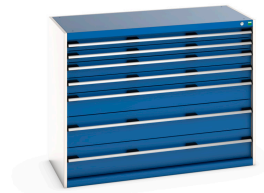

# 40022125. - Armoire à Tiroirs Cubio SL-13610-7.1

## Description

Armoire à Tiroirs Cubio SL-13610-7.1 Avec 7 Tiroirs  
LxPxH: 1300x650x1000mm

## Informations Complémentaires

Tiroir capacité	75 kg
Hauteur tiroir 1	75mm
Dimensions intérieures du tiroir 1	1175mm x 525mm x 55mm
Hauteur tiroir 2	75mm
Dimensions intérieures du tiroir 2	1175mm x 525mm x 55mm
tiroir hauteur 3	100mm
Dimensions intérieures du tiroir 3	1175mm x 525mm x 80mm
tiroir hauteur 4	100mm
Dimensions intérieures du tiroir 4	1175mm x 525mm x 80mm
Hauteur tiroir 5	150mm
Dimensions intérieures du tiroir 5	1175mm x 525mm x 130mm
Hauteur tiroir 6	200mm
Dimensions intérieures du tiroir 6	1175mm x 525mm x 180mm
Hauteur tiroir 7	200mm
Dimensions intérieures du tiroir 7	1175mm x 525mm x 180mm
Largeur	1300
Profondeur	650
Hauteur	1000
Numé	94032080
Matériau du produit	Tôle d'acier
Surface de produit	Couvert de poudre