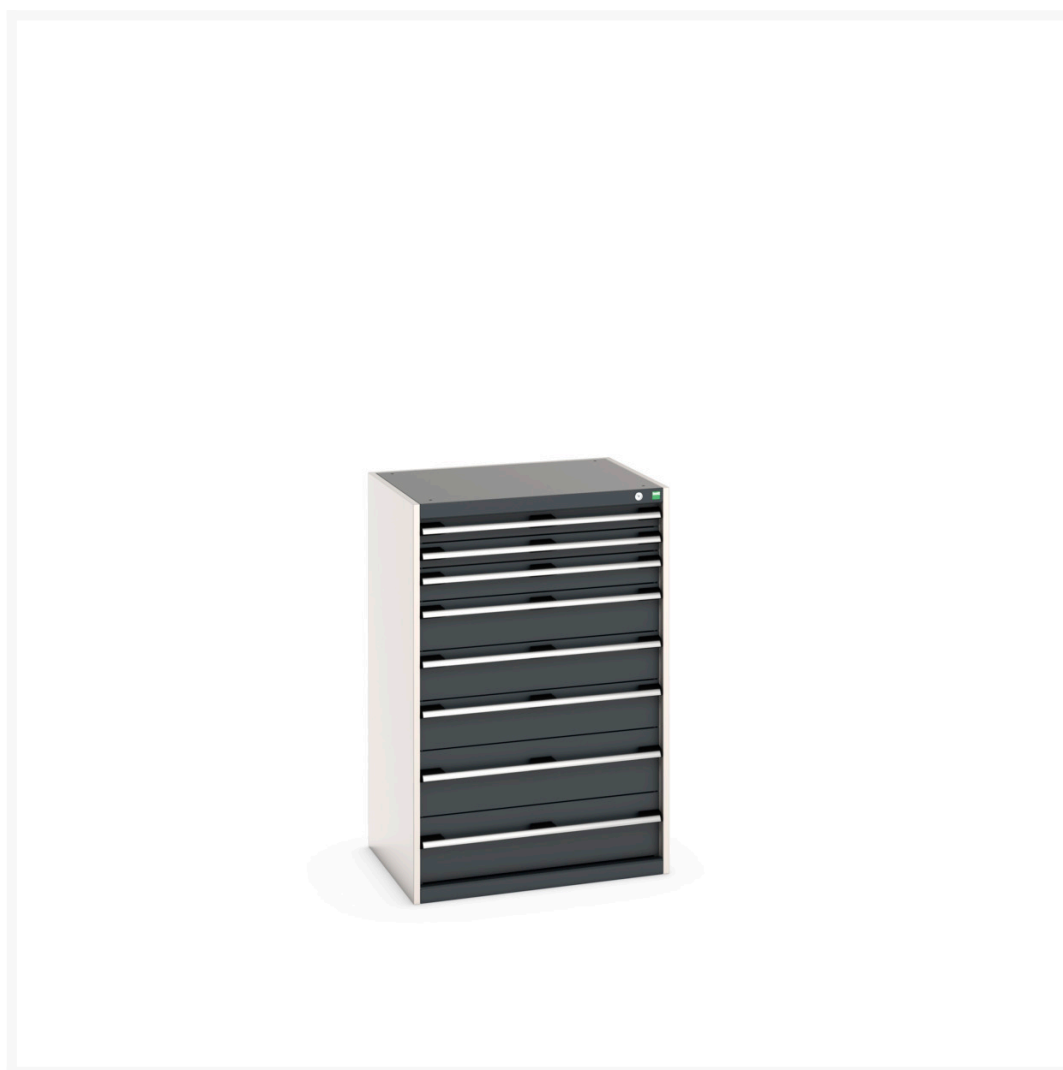

40020062. - Armoire à Tiroirs SL-8612-8.2

Description

Armoire à Tiroirs SL-8612-8.2 avec 8 Tiroirs pour charge lourde
LxPxH: 800x650x1200mm

Images du produit