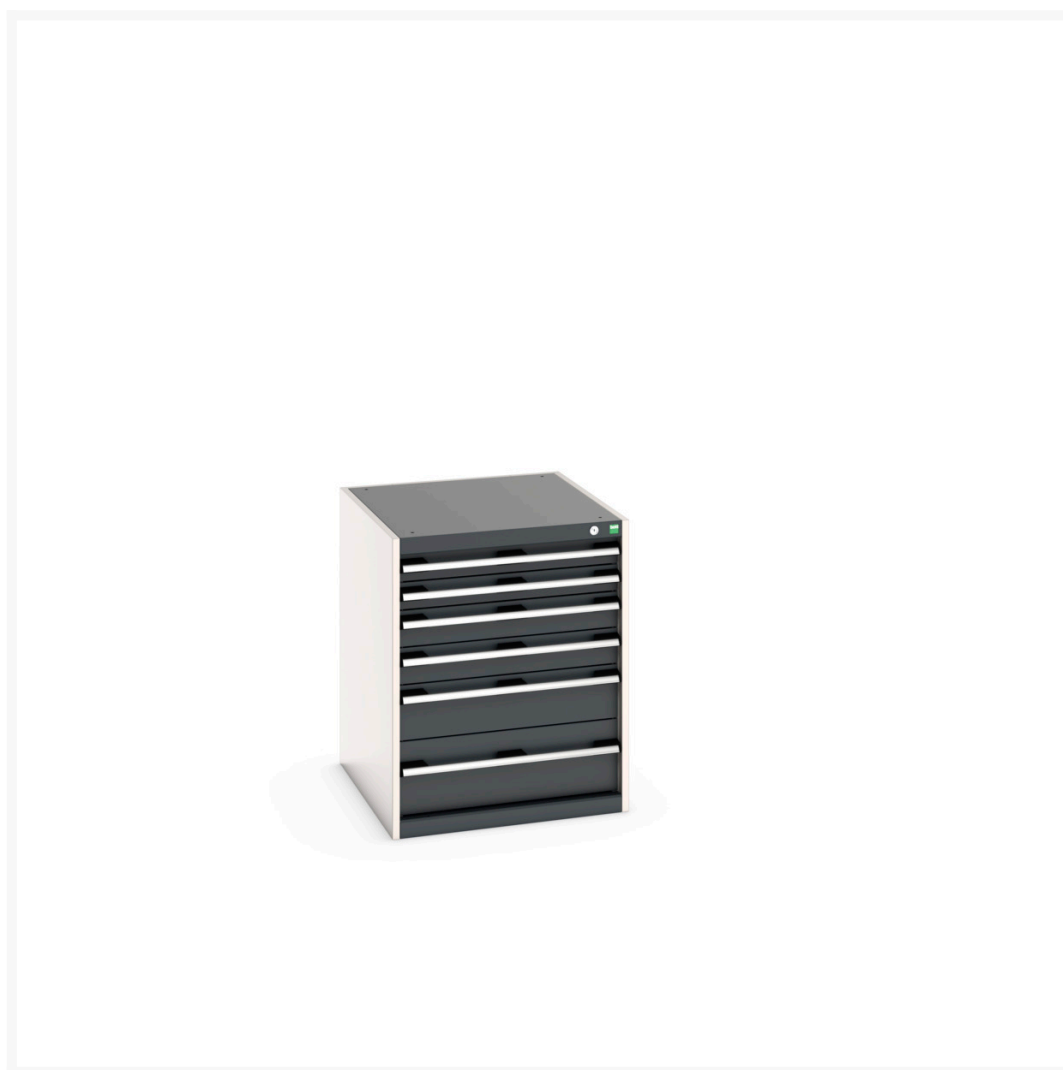

40027019. - Armoire a Tiroirs Cubio SL-678-6.1

Description

Armoire a Tiroirs Cubio SL-678-6.1 Avec 6 Tiroirs
LxPxH: 650x750x800mm

Images du produit

Informations Complémentaires

Tiroir capacité	75 kg
Hauteur tiroir 1	75mm
Dimensions intérieures du tiroir 1	525mm x 625mm x 55mm
Hauteur tiroir 2	75mm
Dimensions intérieures du tiroir 2	525mm x 625mm x 55mm
tiroir hauteur 3	100mm
Dimensions intérieures du tiroir 3	525mm x 625mm x 80mm
tiroir hauteur 4	100mm
Dimensions intérieures du tiroir 4	525mm x 625mm x 80mm
Hauteur tiroir 5	150mm
Dimensions intérieures du tiroir 5	525mm x 625mm x 130mm
Hauteur tiroir 6	200mm
Dimensions intérieures du tiroir 6	525mm x 625mm x 180mm
Largeur	650
Profondeur	750
Hauteur	800
Numé	94032080
Matériau du produit	Tôle d'acier
Surface de produit	Couvert de poudre

Choix du produit

Couleur:	Gris anthracite / Gris anthracite
	Gris clair / Gris anthracite
	Gris / Bleu clair
	Gris clair / Gris clair
	Gris clair / Rouge