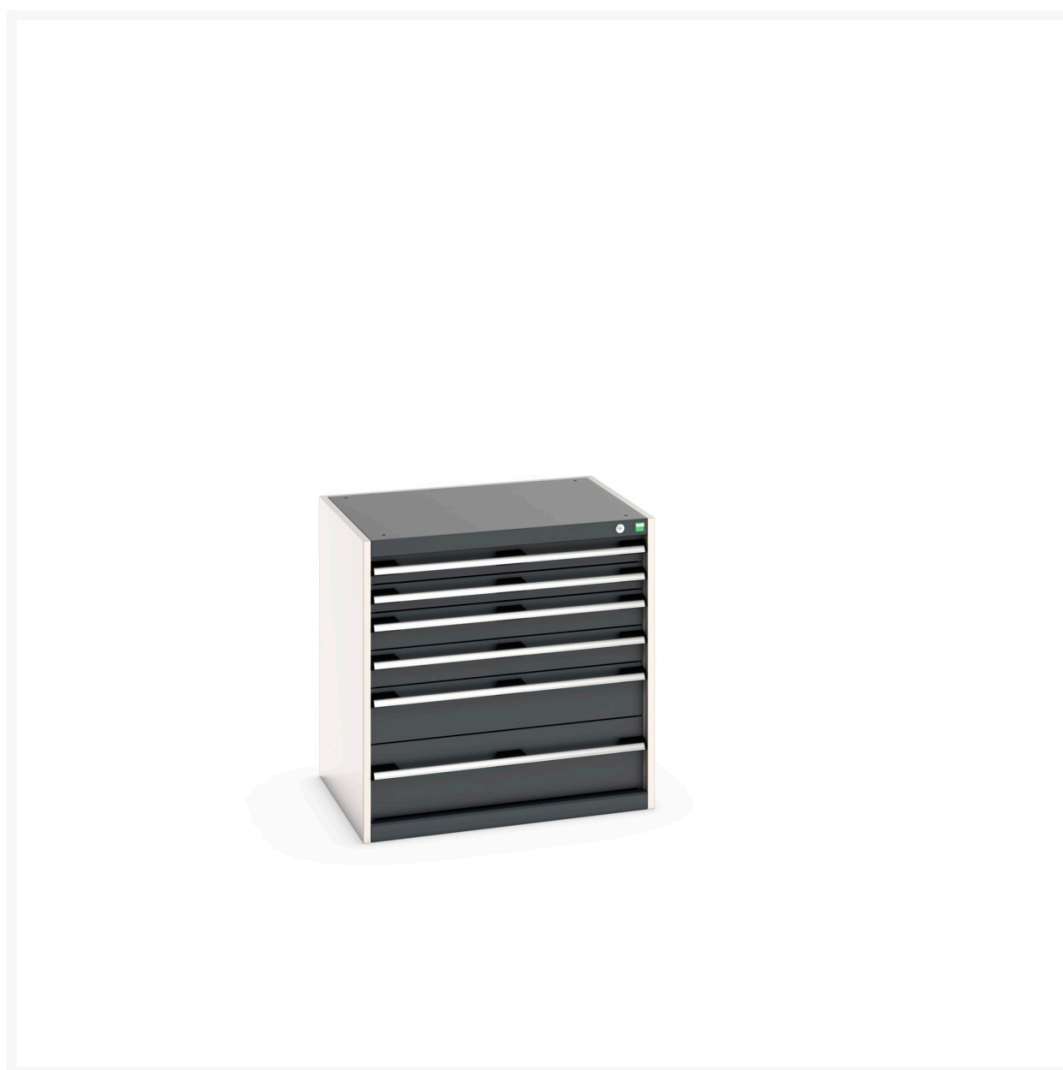

40020129. - Armoire a Tiroirs Cubio SL-868-6

Description

Armoire a Tiroirs Cubio SL-868-6 Avec 6 Tiroirs
LxPxH: 800x650x800mm

Images du produit

Informations Complémentaires

Tiroir capacité	75 kg
Hauteur tiroir 1	75mm
Dimensions intérieures du tiroir 1	675mm x 525mm x 55mm
Hauteur tiroir 2	75mm
Dimensions intérieures du tiroir 2	675mm x 525mm x 55mm
tiroir hauteur 3	100mm
Dimensions intérieures du tiroir 3	675mm x 525mm x 80mm
tiroir hauteur 4	100mm
Dimensions intérieures du tiroir 4	675mm x 525mm x 80mm
Hauteur tiroir 5	150mm
Dimensions intérieures du tiroir 5	675mm x 525mm x 130mm
Hauteur tiroir 6	200mm
Dimensions intérieures du tiroir 6	675mm x 525mm x 180mm
Largeur	800
Profondeur	650
Hauteur	800
Numé	94032080
Matériau du produit	Tôle d'acier
Surface de produit	Couvert de poudre

Choix du produit

Couleur:	Gris anthracite / Gris anthracite
	Gris clair / Gris anthracite
	Gris / Bleu clair
	Gris clair / Gris clair
	Gris clair / Rouge