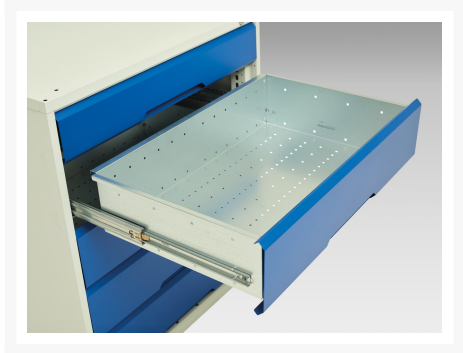

16925015. - Armoire a Tiroirs Verso

Description

Armoire a Tiroirs Verso Avec 7 Tiroirs
LxPxH: 525x550x800mm

Images du produit

Informations Complémentaires

Tiroir capacité	75 kg
Hauteur tiroir 1	100mm
Dimensions intérieures du tiroir 1	405mm x 430mm x 75mm
Hauteur tiroir 2	100mm
Dimensions intérieures du tiroir 2	405mm x 430mm x 75mm
tiroir hauteur 3	100mm
Dimensions intérieures du tiroir 3	405mm x 430mm x 75mm
tiroir hauteur 4	100mm
Dimensions intérieures du tiroir 4	405mm x 430mm x 75mm
Hauteur tiroir 5	100mm
Dimensions intérieures du tiroir 5	405mm x 430mm x 75mm
Hauteur tiroir 6	100mm
Dimensions intérieures du tiroir 6	405mm x 430mm x 75mm
Hauteur tiroir 7	125mm
Dimensions intérieures du tiroir 7	405mm x 430mm x 100mm
Largeur	525
Profondeur	550
Hauteur	800
Numé	94032080
Matériau du produit	Tôle d'acier
Surface de produit	Couvert de poudre

Choix du produit

Couleur:	Gris clair / Gris anthracite
----------	------------------------------

	Gris / Bleu clair
--	-------------------

	Gris clair / Gris clair
--	-------------------------

	Gris clair / Rouge
--	--------------------