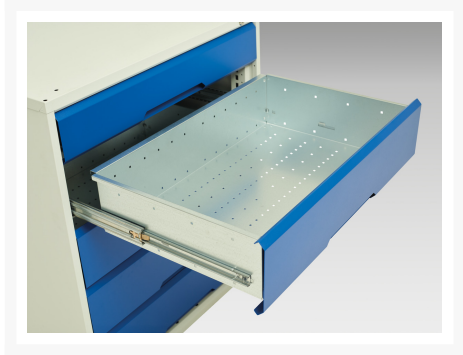

16925129. - Armoire a Tiroirs Verso

Description

Armoire a Tiroirs Verso Avec 7 Tiroirs
LxPxH: 800x550x900mm

Images du produit

Informations Complémentaires

Tiroir capacité	75 kg
Hauteur tiroir 1	100mm
Dimensions intérieures du tiroir 1	680mm x 430mm x 75mm
Hauteur tiroir 2	100mm
Dimensions intérieures du tiroir 2	680mm x 430mm x 75mm
tiroir hauteur 3	100mm
Dimensions intérieures du tiroir 3	680mm x 430mm x 75mm
tiroir hauteur 4	100mm
Dimensions intérieures du tiroir 4	680mm x 430mm x 75mm
Hauteur tiroir 5	125mm
Dimensions intérieures du tiroir 5	680mm x 430mm x 100mm
Hauteur tiroir 6	125mm
Dimensions intérieures du tiroir 6	680mm x 430mm x 100mm
Hauteur tiroir 7	175mm
Dimensions intérieures du tiroir 7	680mm x 430mm x 150mm
Largeur	800
Profondeur	550
Hauteur	900
Numé	94032080
Matériau du produit	Tôle d'acier
Surface de produit	Couvert de poudre

Choix du produit

Couleur:	Gris clair / Gris anthracite
----------	------------------------------

	Gris / Bleu clair
--	-------------------

	Gris clair / Gris clair
--	-------------------------

	Gris clair / Rouge
--	--------------------