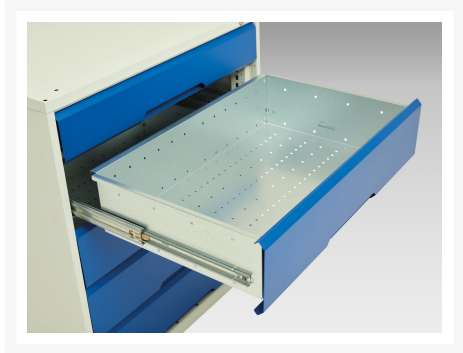

16925133. - Armoire a Tiroirs Verso

Description

Armoire a Tiroirs Verso Avec 8 Tiroirs
LxPxH: 800x550x900mm

Images du produit

Informations Complémentaires

Tiroir capacité	75 kg
Hauteur tiroir 1	100mm
Dimensions intérieures du tiroir 1	680mm x 430mm x 75mm
Hauteur tiroir 2	100mm
Dimensions intérieures du tiroir 2	680mm x 430mm x 75mm
tiroir hauteur 3	100mm
Dimensions intérieures du tiroir 3	680mm x 430mm x 75mm
tiroir hauteur 4	100mm
Dimensions intérieures du tiroir 4	680mm x 430mm x 75mm
Hauteur tiroir 5	100mm
Dimensions intérieures du tiroir 5	680mm x 430mm x 75mm
Hauteur tiroir 6	100mm
Dimensions intérieures du tiroir 6	680mm x 430mm x 75mm
Hauteur tiroir 7	100mm
Dimensions intérieures du tiroir 7	680mm x 430mm x 75mm
Hauteur tiroir 8	125mm
Dimensions intérieures du tiroir 8	680mm x 430mm x 100mm
Largeur	800
Profondeur	550
Hauteur	900
Numé	94032080
Matériau du produit	Tôle d'acier
Surface de produit	Couvert de poudre

Choix du produit

Couleur:	Gris clair / Gris anthracite
----------	------------------------------

	Gris / Bleu clair
--	-------------------

	Gris clair / Gris clair
--	-------------------------

	Gris clair / Rouge
--	--------------------