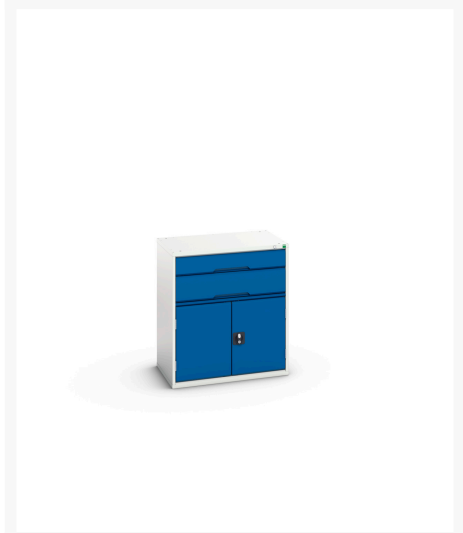

16925137. - Armoire a Tiroirs Verso

Description

Armoire a Tiroirs Verso Avec 2 Tiroirs & 1 Porte
LxPxH: 800x550x900mm

Images du produit

Informations Complémentaires

Tiroir capacité	75 kg
Hauteur tiroir 1	125mm
Dimensions intérieures du tiroir 1	680mm x 430mm x 100mm
Hauteur tiroir 2	175mm
Dimensions intérieures du tiroir 2	680mm x 430mm x 100mm
Dimensions intérieures du tiroir 3	680mm x 430mm x -25mm
Type de porte	Plaine
Door height 1	500 mm
plateau Capacité de charge	75kg
Largeur	800
Profondeur	550
Hauteur	900
Numé	94032080
Matériau du produit	Tôle d'acier
Surface de produit	Couvert de poudre

Choix du produit

Couleur:	Gris clair / Gris anthracite
	Gris / Bleu clair
	Gris clair / Gris clair
	Gris clair / Rouge