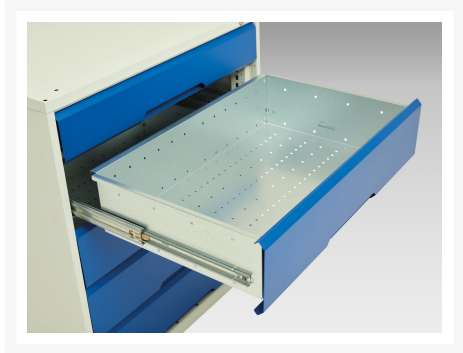

# 16925237. - Armoire a Tiroirs Verso

## Description

Armoire a Tiroirs Verso Avec 2 Tiroirs & 1 Porte  
LxPxH: 1050x550x900mm

## Informations Complémentaires

---

Tiroir capacité	75 kg
Hauteur tiroir 1	125mm
Dimensions intérieures du tiroir 1	930mm x 430mm x 100mm
Hauteur tiroir 2	175mm
Dimensions intérieures du tiroir 2	930mm x 430mm x 100mm
Dimensions intérieures du tiroir 3	930mm x 430mm x -25mm
Type de porte	Plaine
Door height 1	500 mm
plateau Capacité de charge	75kg
Largeur	1050
Profondeur	550
Hauteur	900
Numé	94032080
Matériau du produit	Tôle d'acier
Surface de produit	Couvert de poudre