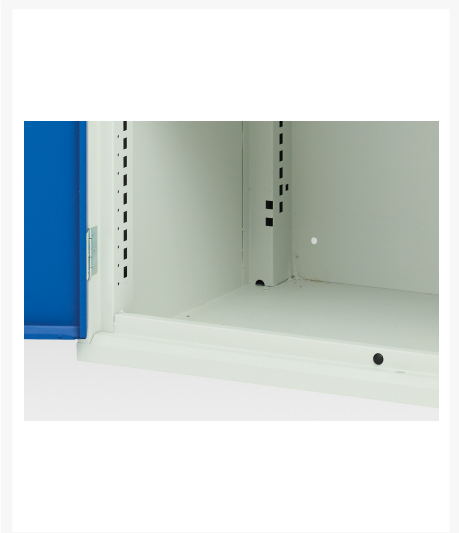

16925316. - Armoire Verso avec Blocage Tiroirs

Description

Armoire Verso avec Blocage Tiroirs Avec 2 Tiroirs & 1 Porte, 1 tablette
LxPxH: 525x550x800mm

Images du produit

Informations Complémentaires

Tiroir capacité	75 kg
Hauteur tiroir 1	100mm
Dimensions intérieures du tiroir 1	405mm x 430mm x 75mm
Hauteur tiroir 2	100mm
Dimensions intérieures du tiroir 2	405mm x 430mm x 75mm
Type de porte	Plaine
Door height 1	500 mm
plateau Capacité de charge	75kg
Largeur	525
Profondeur	550
Hauteur	800
Matériau du produit	Tôle d'acier
Surface de produit	Couvert de poudre

Choix du produit

Couleur:	Gris clair / Gris anthracite
	Gris / Bleu clair
	Gris clair / Gris clair
	Gris clair / Rouge