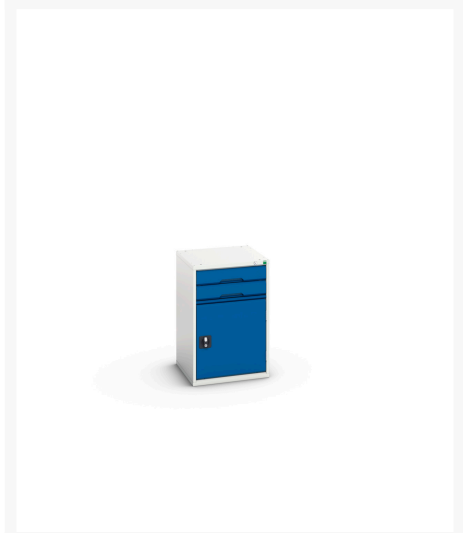

16925316. - Armoire Verso avec Blocage Tiroirs

Description

Armoire Verso avec Blocage Tiroirs Avec 2 Tiroirs & 1 Porte, 1 tablette
LxPxH: 525x550x800mm

Images du produit

Informations Complémentaires

Tiroir capacité	75 kg
Hauteur tiroir 1	100mm
Dimensions intérieures du tiroir 1	405mm x 430mm x 75mm
Hauteur tiroir 2	100mm
Dimensions intérieures du tiroir 2	405mm x 430mm x 75mm
Type de porte	Plaine
Door height 1	500 mm
plateau Capacité de charge	75kg
Largeur	525
Profondeur	550
Hauteur	800
Matériau du produit	Tôle d'acier
Surface de produit	Couvert de poudre

Choix du produit

Couleur:	Gris clair / Gris anthracite
	Gris / Bleu clair
	Gris clair / Gris clair
	Gris clair / Rouge