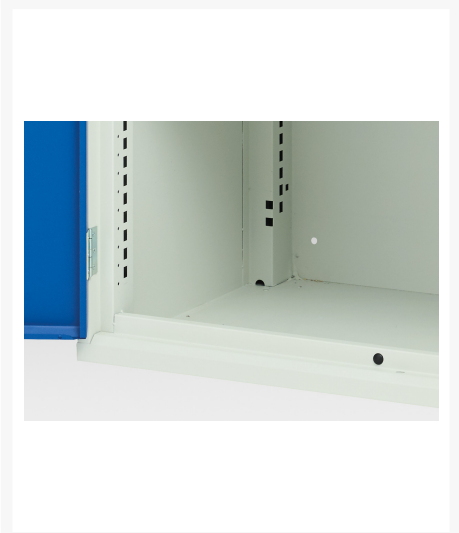

16925365. - Armoire Verso avec Blocage Tiroirs

Description

Armoire Verso avec Blocage Tiroirs Avec 4 Tiroirs & 1 Porte, 1 tablette
LxPxH: 525x550x1000mm

Images du produit

Informations Complémentaires

Tiroir capacité	75 kg
Hauteur tiroir 1	100mm
Dimensions intérieures du tiroir 1	405mm x 430mm x 75mm
Hauteur tiroir 2	100mm
Dimensions intérieures du tiroir 2	405mm x 430mm x 75mm
tiroir hauteur 3	100mm
Dimensions intérieures du tiroir 3	405mm x 430mm x 75mm
tiroir hauteur 4	100mm
Dimensions intérieures du tiroir 4	405mm x 430mm x 75mm
Type de porte	Plaine
Door height 1	500 mm
plateau Capacité de charge	75kg
Largeur	525
Profondeur	550
Hauteur	1000
Matériau du produit	Tôle d'acier
Surface de produit	Couvert de poudre

Choix du produit

Couleur:	Gris clair / Gris anthracite
	Gris / Bleu clair
	Gris clair / Gris clair
	Gris clair / Rouge