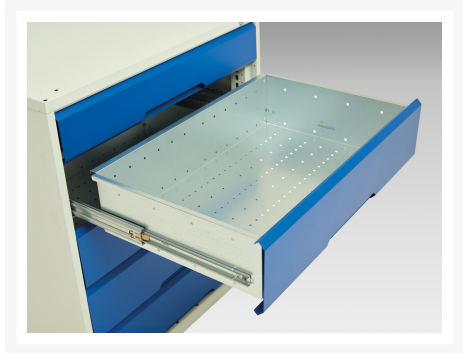

16925417. - Armoire Verso avec Blocage Tiroirs

Description

Armoire Verso avec Blocage Tiroirs Avec 5 Tiroirs
LxPxH: 800x550x900mm

Images du produit

Informations Complémentaires

Tiroir capacité	75 kg
Hauteur tiroir 1	125mm
Dimensions intérieures du tiroir 1	680mm x 430mm x 100mm
Hauteur tiroir 2	175mm
Dimensions intérieures du tiroir 2	680mm x 430mm x 100mm
tiroir hauteur 3	175mm
Dimensions intérieures du tiroir 3	680mm x 430mm x 150mm
tiroir hauteur 4	175mm
Dimensions intérieures du tiroir 4	680mm x 430mm x 150mm
Hauteur tiroir 5	175mm
Dimensions intérieures du tiroir 5	680mm x 430mm x 150mm
Largeur	800
Profondeur	550
Hauteur	900
Matériau du produit	Tôle d'acier
Surface de produit	Couvert de poudre

Choix du produit

Couleur:	Gris clair / Gris anthracite
	Gris / Bleu clair
	Gris clair / Gris clair
	Gris clair / Rouge