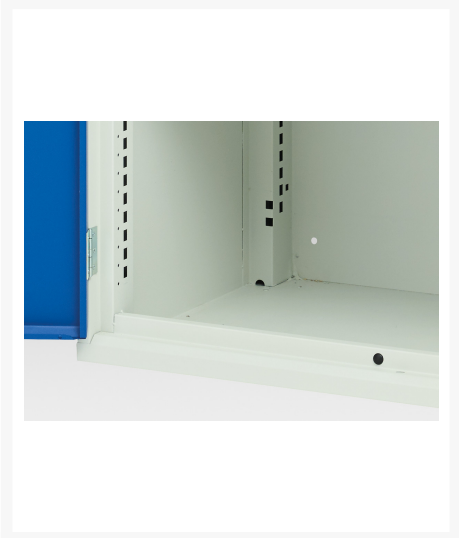

16925437. - Armoire Verso avec Blocage Tiroirs

Description

Armoire Verso avec Blocage Tiroirs Avec 2 Tiroirs & 2 Portes, 1 tablette
LxPxH: 800x550x900mm

Images du produit

Informations Complémentaires

| | |
|------------------------------------|-----------------------|
| Tiroir capacité | 75 kg |
| Hauteur tiroir 1 | 125mm |
| Dimensions intérieures du tiroir 1 | 680mm x 430mm x 100mm |
| Hauteur tiroir 2 | 175mm |
| Dimensions intérieures du tiroir 2 | 680mm x 430mm x 100mm |
| Type de porte | Plaine |
| Door height 1 | 500 mm |
| plateau Capacité de charge | 75kg |
| Largeur | 800 |
| Profondeur | 550 |
| Hauteur | 900 |
| Matériau du produit | Tôle d'acier |
| Surface de produit | Couvert de poudre |