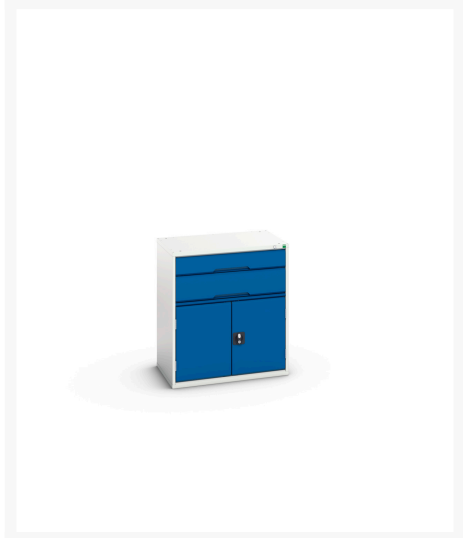

16925437. - Armoire Verso avec Blocage Tiroirs

Description

Armoire Verso avec Blocage Tiroirs Avec 2 Tiroirs & 2 Portes, 1 tablette
LxPxH: 800x550x900mm

Images du produit

Informations Complémentaires

| | |
|------------------------------------|-----------------------|
| Tiroir capacité | 75 kg |
| Hauteur tiroir 1 | 125mm |
| Dimensions intérieures du tiroir 1 | 680mm x 430mm x 100mm |
| Hauteur tiroir 2 | 175mm |
| Dimensions intérieures du tiroir 2 | 680mm x 430mm x 100mm |
| Type de porte | Plaine |
| Door height 1 | 500 mm |
| plateau Capacité de charge | 75kg |
| Largeur | 800 |
| Profondeur | 550 |
| Hauteur | 900 |
| Matériau du produit | Tôle d'acier |
| Surface de produit | Couvert de poudre |

Choix du produit

| | |
|----------|------------------------------|
| Couleur: | Gris clair / Gris anthracite |
| | Gris / Bleu clair |
| | Gris clair / Gris clair |
| | Gris clair / Rouge |