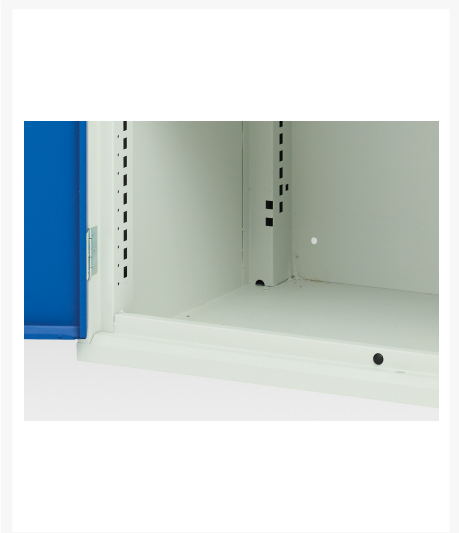

16925461. - Armoire Verso avec Blocage Tiroirs

Description

Armoire Verso avec Blocage Tiroirs Avec 3 Tiroirs & 2 Portes, 1 tablette
LxPxH: 800x550x1000mm

Images du produit

Informations Complémentaires

Tiroir capacité	75 kg
Hauteur tiroir 1	100mm
Dimensions intérieures du tiroir 1	680mm x 430mm x 75mm
Hauteur tiroir 2	125mm
Dimensions intérieures du tiroir 2	680mm x 430mm x 75mm
tiroir hauteur 3	175mm
Dimensions intérieures du tiroir 3	680mm x 430mm x 150mm
Type de porte	Plaine
Door height 1	500 mm
plateau Capacité de charge	75kg
Largeur	800
Profondeur	550
Hauteur	1000
Matériau du produit	Tôle d'acier
Surface de produit	Couvert de poudre

Choix du produit

Couleur:	Gris clair / Gris anthracite
	Gris / Bleu clair
	Gris clair / Gris clair
	Gris clair / Rouge