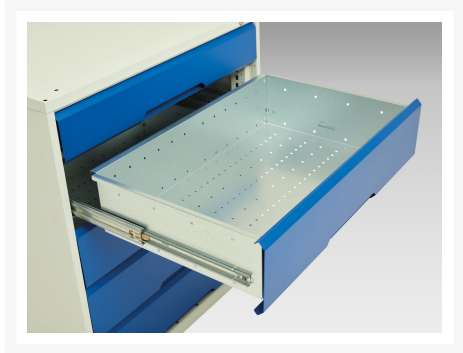

16925533. - Armoire Verso avec Blocage Tiroirs

Description

Armoire Verso avec Blocage Tiroirs Avec 8 Tiroirs
LxPxH: 1050x550x900mm

Images du produit

Informations Complémentaires

Tiroir capacité	75 kg
Hauteur tiroir 1	100mm
Dimensions intérieures du tiroir 1	930mm x 430mm x 75mm
Hauteur tiroir 2	100mm
Dimensions intérieures du tiroir 2	930mm x 430mm x 75mm
tiroir hauteur 3	100mm
Dimensions intérieures du tiroir 3	930mm x 430mm x 75mm
tiroir hauteur 4	100mm
Dimensions intérieures du tiroir 4	930mm x 430mm x 75mm
Hauteur tiroir 5	100mm
Dimensions intérieures du tiroir 5	930mm x 430mm x 75mm
Hauteur tiroir 6	100mm
Dimensions intérieures du tiroir 6	930mm x 430mm x 75mm
Hauteur tiroir 7	100mm
Dimensions intérieures du tiroir 7	930mm x 430mm x 75mm
Hauteur tiroir 8	125mm
Dimensions intérieures du tiroir 8	930mm x 430mm x 100mm
Largeur	1050
Profondeur	550
Hauteur	900
Matériau du produit	Tôle d'acier
Surface de produit	Couvert de poudre

Choix du produit

Couleur:	Gris clair / Gris anthracite
	Gris / Bleu clair
	Gris clair / Gris clair
	Gris clair / Rouge