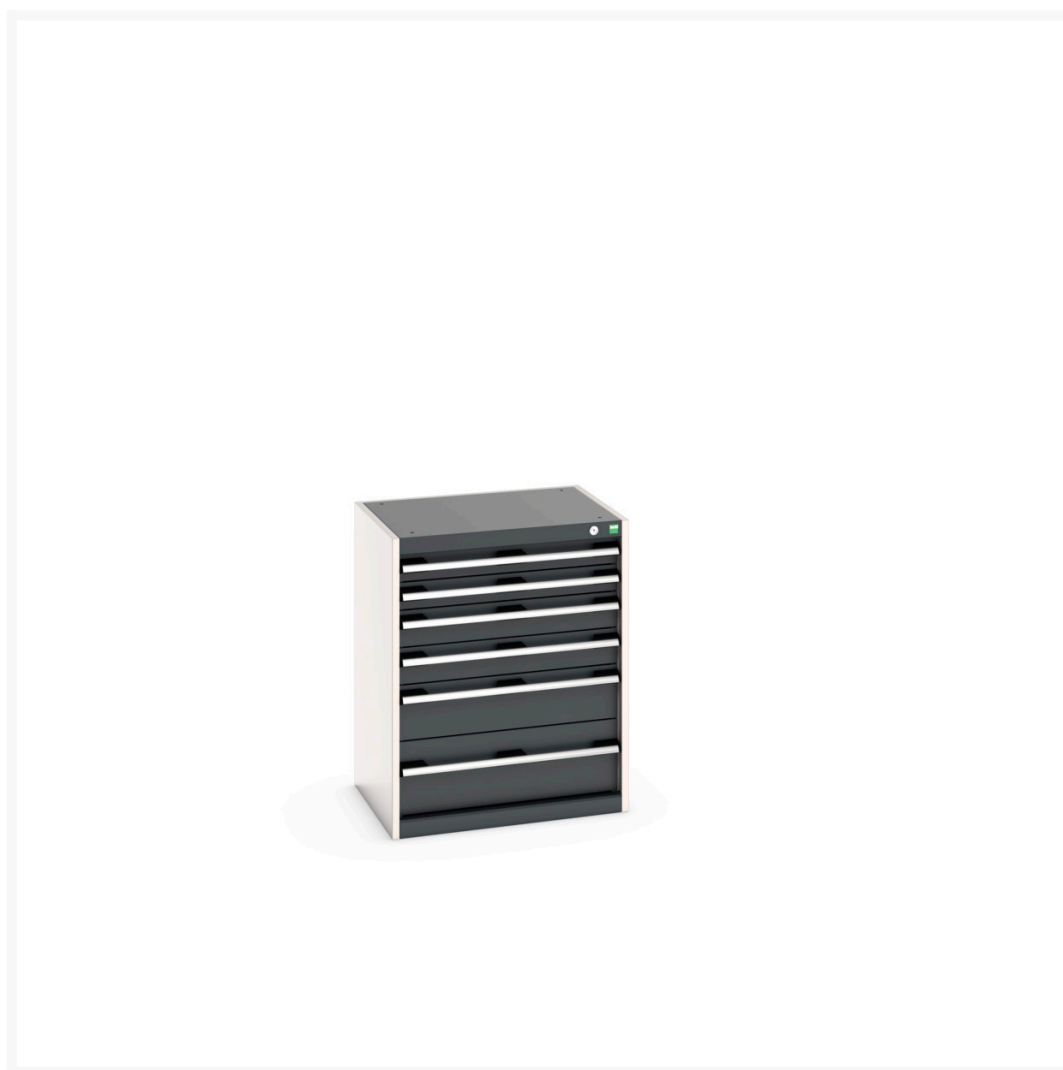

40011047. - Armoire a Tiroirs Cubio SL-658-6.1

Description

Armoire a Tiroirs Cubio SL-658-6.1 Avec 6 Tiroirs
LxPxH: 650x525x800mm

Images du produit

Informations Complémentaires

Tiroir capacité	75 kg
Hauteur tiroir 1	75mm
Dimensions intérieures du tiroir 1	525mm x 400mm x 55mm
Hauteur tiroir 2	75mm
Dimensions intérieures du tiroir 2	525mm x 400mm x 55mm
tiroir hauteur 3	100mm
Dimensions intérieures du tiroir 3	525mm x 400mm x 80mm
tiroir hauteur 4	100mm
Dimensions intérieures du tiroir 4	525mm x 400mm x 80mm
Hauteur tiroir 5	150mm
Dimensions intérieures du tiroir 5	525mm x 400mm x 130mm
Hauteur tiroir 6	200mm
Dimensions intérieures du tiroir 6	525mm x 400mm x 180mm
Largeur	650
Profondeur	525
Hauteur	800
Numé	94032080
Matériau du produit	Tôle d'acier
Surface de produit	Couvert de poudre

Choix du produit

Couleur:	Gris anthracite / Gris anthracite
	Gris clair / Gris anthracite
	Gris / Bleu clair
	Gris clair / Gris clair
	Gris clair / Rouge