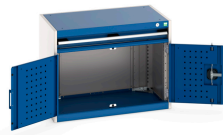

# 40012091. - Armoire a Tiroirs/Portes SL-856

## Description

Armoire a Tiroirs/Portes SL-856 Avec 1 Tiroir  
LxPxH: 800x525x600mm

## Informations Complémentaires

Tiroir capacité	75 kg
Hauteur tiroir 1	75mm
Dimensions intérieures du tiroir 1	675mm x 400mm x 55mm
Dimensions intérieures du tiroir 2	675mm x 400mm x 55mm
Type de porte	Perfo
Door height 1	400 mm
Largeur	800
Profondeur	525
Hauteur	600
Numé	94032080
Matériau du produit	Tôle d'acier
Surface de produit	Couvert de poudre